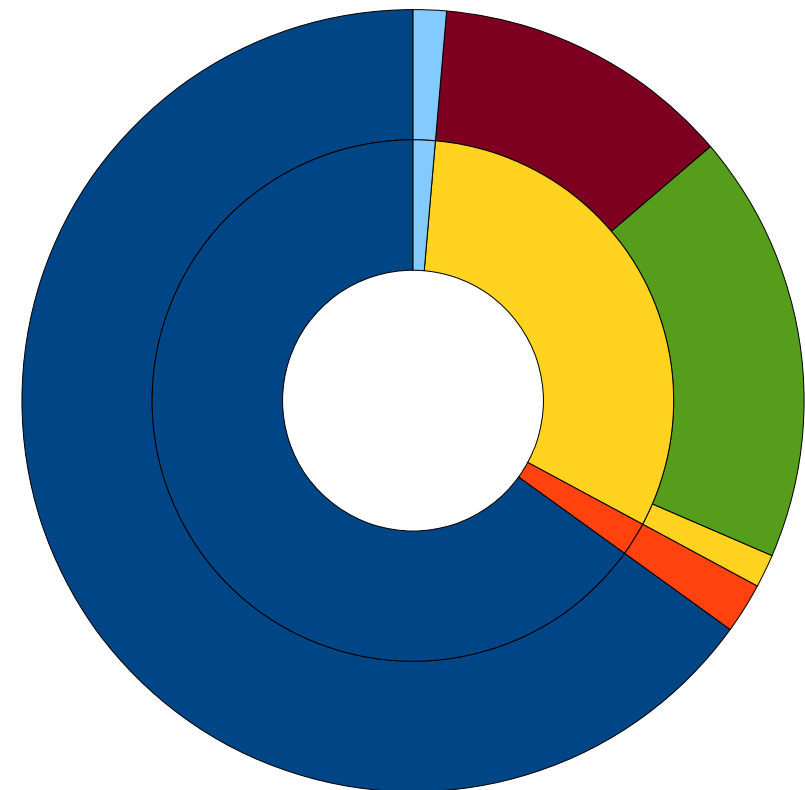

Severy

◆ Operačné systémy

◆ MS Windows	65,05%
◆ Linux	17,74%
◆ Unix	12,37%
◆ Solaris	2,09%
◆ BSD	1,37%
◆ Iné	1,37%

■ Windows ■ Solaris ■ BSD
■ Linux ■ Iny Unix ■ Ine