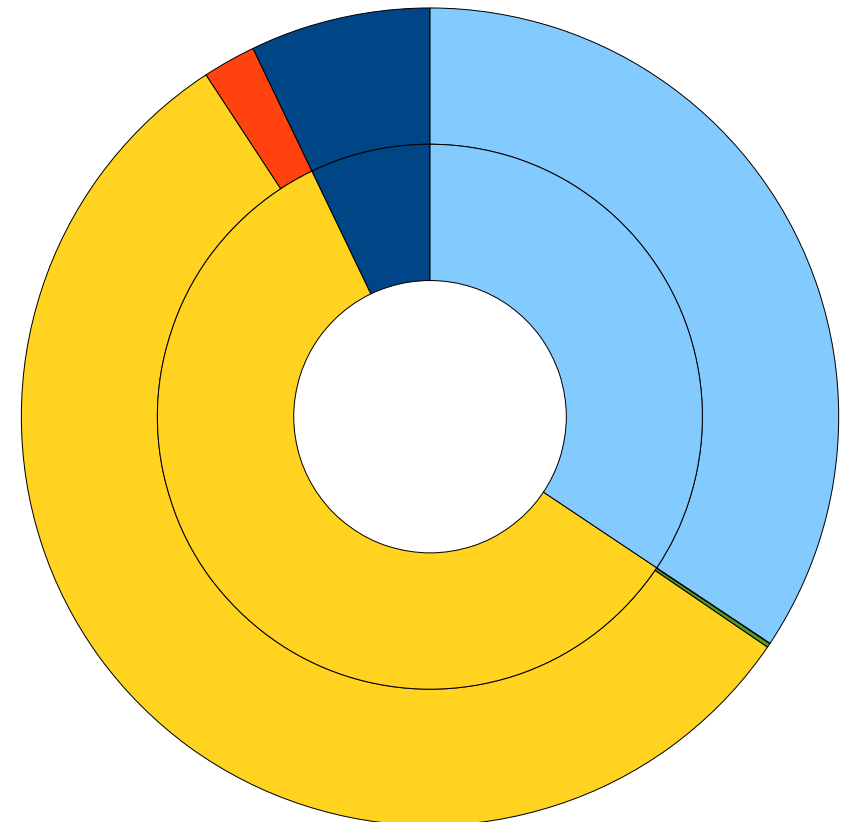

Pracovné stanice

◆ Tvorba PDF

◆ Open Office	56,23%
◆ Adobe	7,14%
◆ GhostScript	2,09%
◆ Scribus	0,16%
◆ TeX/LaTeX	0,02%
◆ Iné	34,35%

■ Adobe ■ GhostScript ■ Open Office
■ Scribus ■ TEX/LATEC ■ Ine
H