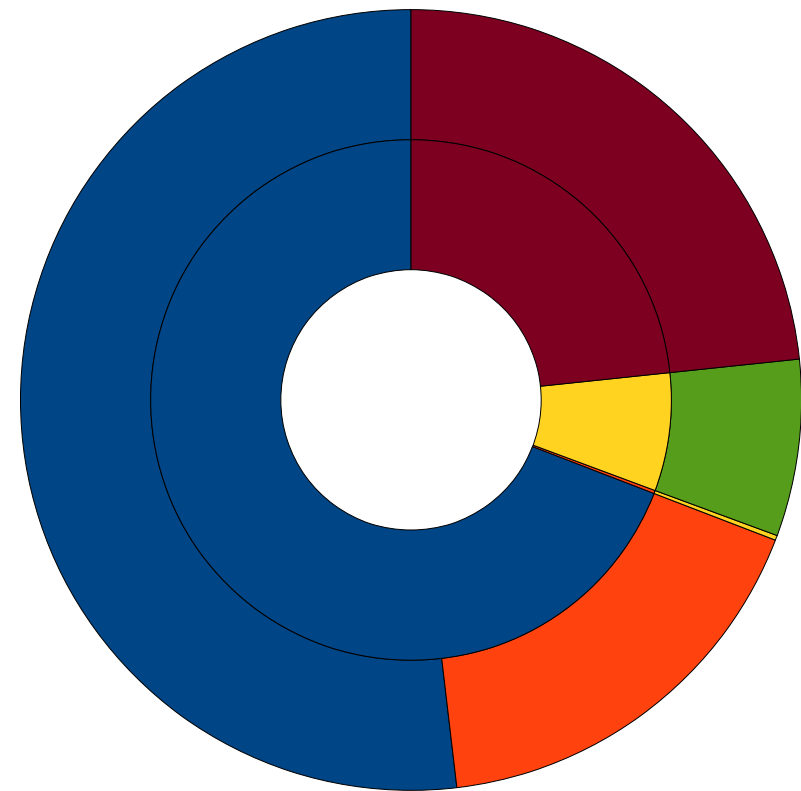

◆ Kancelárske balíky

◆ MS Office	91,66%
◆ Open Office	8,27%
◆ Lotus	0,02%
◆ Star Office	0,00%
◆ Iné	0,04%

Pracovné stanice

◆ Prehliadače

◆ MS IE	87,20%
◆ Firefox	10,62%
◆ Opera	1,26%
◆ Chrome	0,85%
◆ Iné	0,07%

■ MS IE ■ Opera ■ Firefox
■ Chrome ■ Ine

Pracovné stanice

◆ Emailoví klienti

◆ MS Outlook Express	51,87%
◆ Lotus	17,29%
◆ Thunderbird	7,32%
◆ Opera	0,19%
◆ Iné	23,33%

■ Outlook Express ■ Lotus ■ Opera
■ Thunderbird ■ Iné