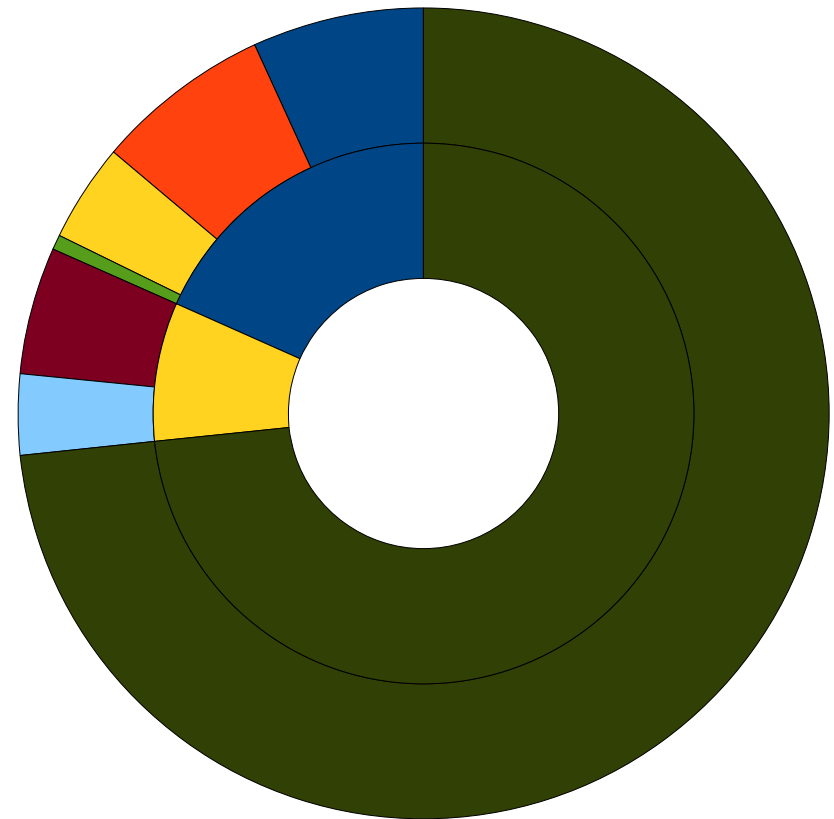

Pracovné stanice

◆ Grafické editory

◆ CorelDraw	7,01%
◆ ACDSee	6,84%
◆ GIMP	5,08%
◆ Photoshop	3,92%
◆ Paint.NET	3,21%
◆ Zoner Calisto	0,58%
◆ Iné	73,35%

Pracovné stanice

◆ Antivírusové programy

◆ ESET	46,98%
◆ Symantec	25,73%
◆ McAfee	12,52%
◆ AVG	2,56%
◆ BitDefender	0,28%
◆ Clam	0,02%
◆ Iné	11,91%