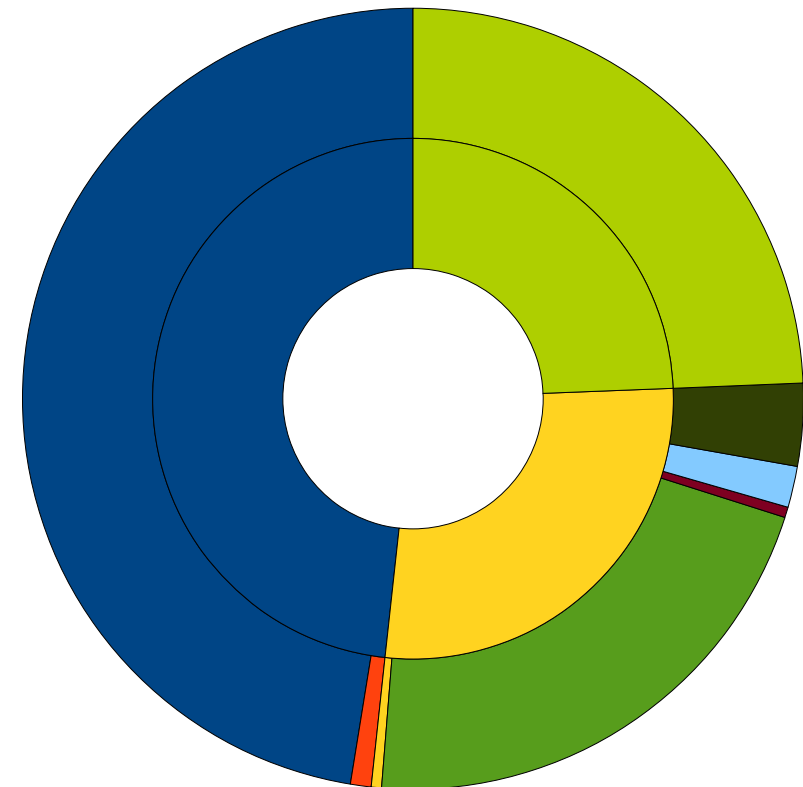

Severy

◆ Operačné systémy

◆ MS Windows	65,05%
◆ Linux	17,74%
◆ Unix	12,37%
◆ Solaris	2,09%
◆ BSD	1,37%
◆ Iné	1,37%

■ Windows ■ Solaris ■ BSD
■ Linux ■ Iny Unix ■ Ine

Servery

◆ Mail servery

◆ MS Exchange	47,44%
◆ Postfix	21,37%
◆ Sendmail	3,42%
◆ Qmail	1,71%
◆ Cisco	0,85%
◆ Barracuda	0,43%
◆ Postini	0,43%
◆ Iné	24,36%