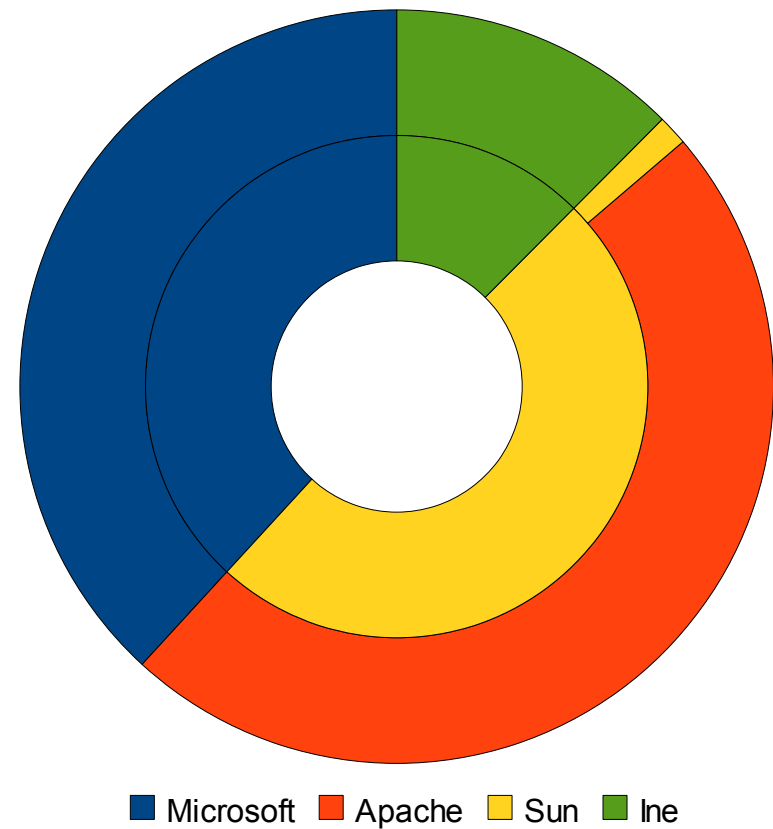

Severy

◆ Operačné systémy

◆ MS Windows	65,05%
◆ Linux	17,74%
◆ Unix	12,37%
◆ Solaris	2,09%
◆ BSD	1,37%
◆ Iné	1,37%

■ Windows ■ Solaris ■ BSD
■ Linux ■ Iny Unix ■ Ine

Servery

◆ Mail servery

◆ MS Exchange	47,44%
◆ Postfix	21,37%
◆ Sendmail	3,42%
◆ Qmail	1,71%
◆ Cisco	0,85%
◆ Barracuda	0,43%
◆ Postini	0,43%
◆ Iné	24,36%

Servery

◆ Web servery

◆ Apache	48,07%
◆ Microsoft	38,20%
◆ Sun	1,29%
◆ Iné	12,45%

Záver

- ◆ Dominuje platený a uzavretý SW
- ◆ Free/Otvorený SW sa objavuje iba medzi utilitami
 - virtuálne tlačiarne
 - archivácia
- ◆ V serveroch je vyrovnaná situácia