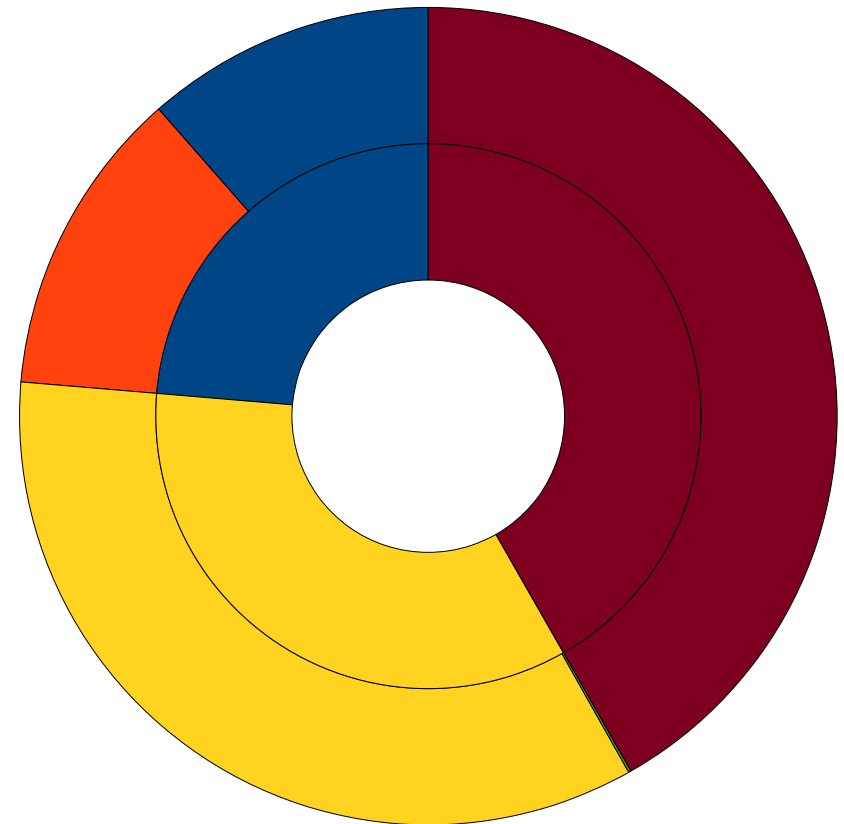

Pracovné stanice

◆ Komprimačné programy

◆ Zip	34,49%
◆ WinZip	12,20%
◆ WinRar	11,47%
◆ Gzip	0,10%
◆ Iné	41,74%

■ WinRar ■ WinZip ■ Zip ■ Gzip ■ Ine