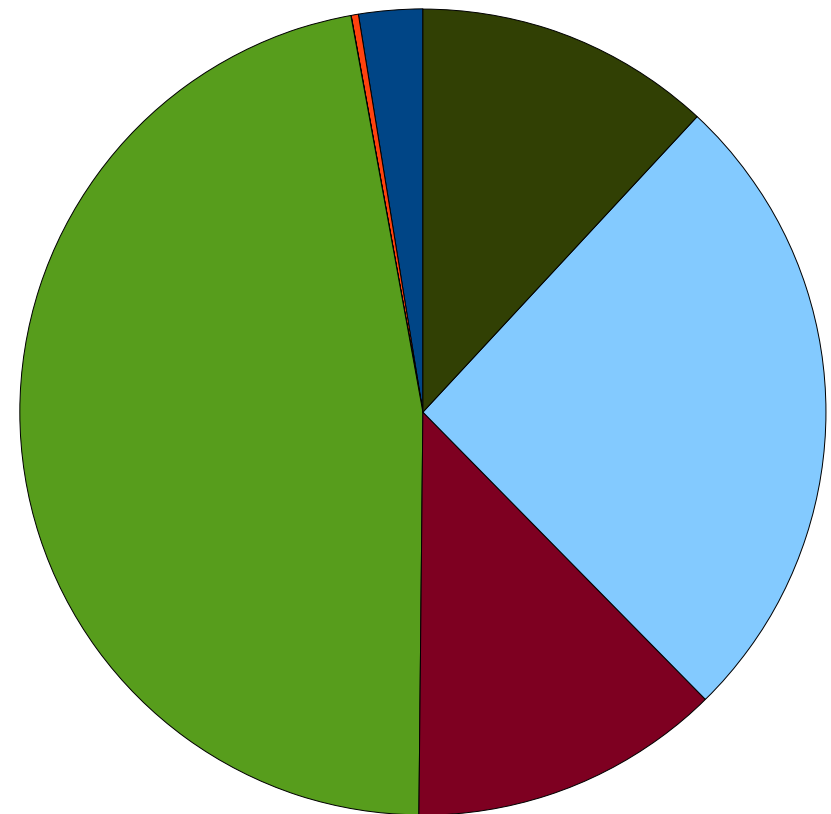

Pracovné stanice

◆ Grafické editory

◆ CorelDraw	7,01%
◆ ACDSee	6,84%
◆ GIMP	5,08%
◆ Photoshop	3,92%
◆ Paint.NET	3,21%
◆ Zoner Calisto	0,58%
◆ Iné	73,35%

Pracovné stanice

◆ Antivírusové programy

◆ ESET	46,98%
◆ Symantec	25,73%
◆ McAfee	12,52%
◆ AVG	2,56%
◆ BitDefender	0,28%
◆ Clam	0,02%
◆ Iné	11,91%