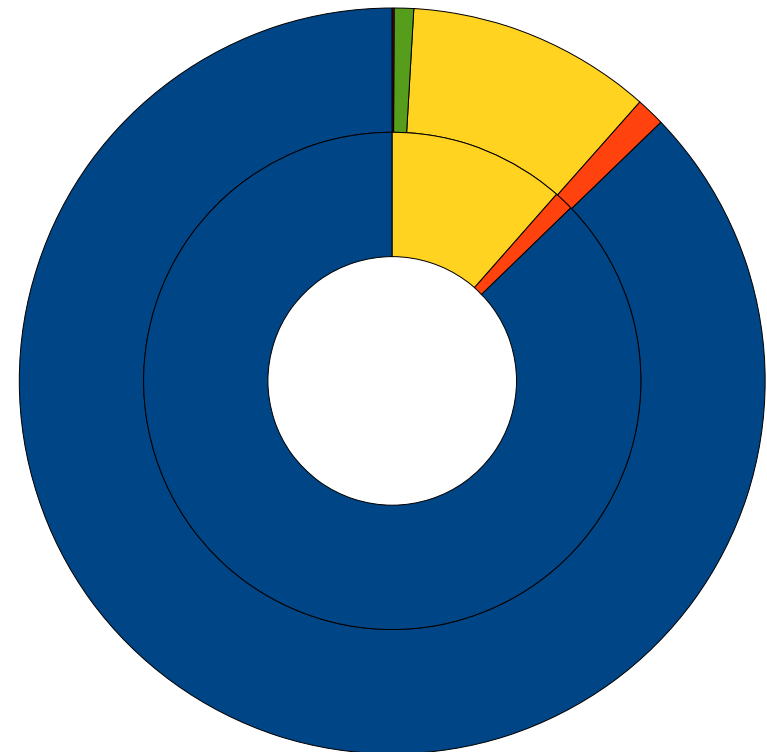

◆ Kancelárske balíky

◆ MS Office	91,66%
◆ Open Office	8,27%
◆ Lotus	0,02%
◆ Star Office	0,00%
◆ Iné	0,04%

Pracovné stanice

◆ Prehliadače

◆ MS IE	87,20%
◆ Firefox	10,62%
◆ Opera	1,26%
◆ Chrome	0,85%
◆ Iné	0,07%