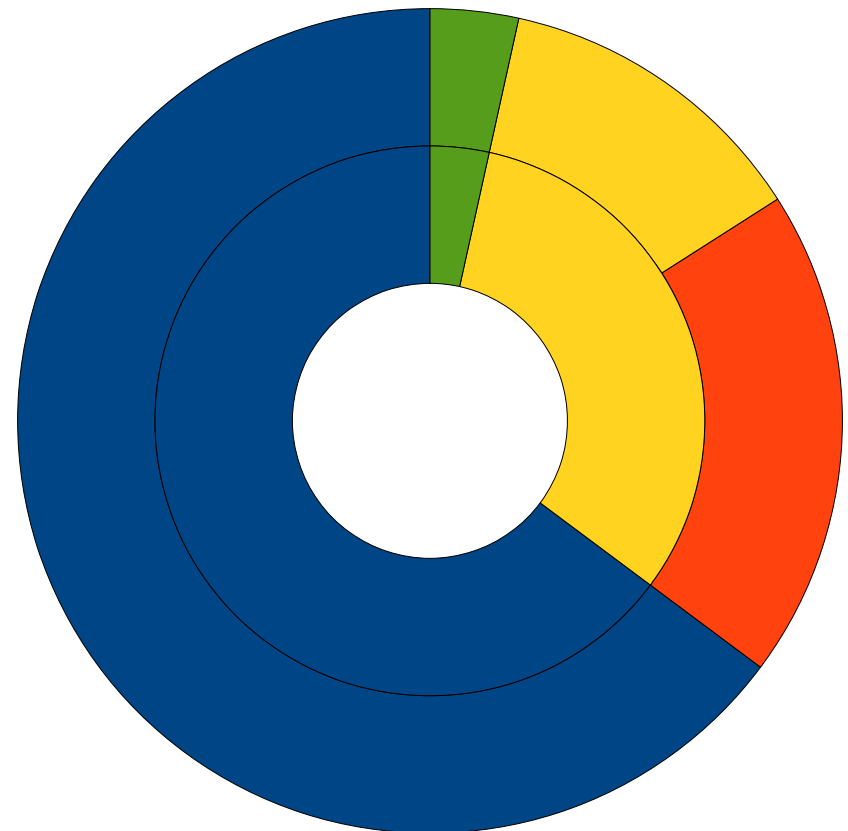

Pracovné stanice

◆ Bezpečnostné nástroje

◆ PGP	64,81%
◆ NMAP	19,23%
◆ TrueCrypt	12,50%
◆ Iné	3,46%

■ PGP ■ NMAP ■ trueCrypt ■ Iné