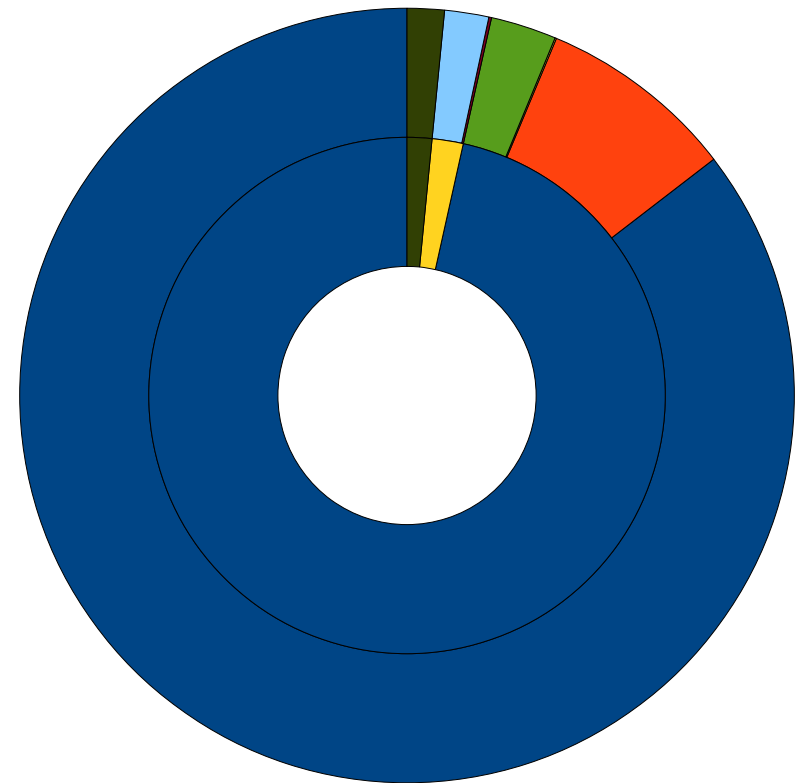

Pracovné stanice

◆ Bezpečnostné nástroje

◆ PGP	64,81%
◆ NMAP	19,23%
◆ TrueCrypt	12,50%
◆ Iné	3,46%

■ PGP ■ NMAP ■ trueCrypt ■ Iné

Pracovné stanice

◆ Databázové systémy

◆ MS Access	85,45%
◆ MS SQL	8,24%
◆ Oracle	2,74%
◆ MySQL	1,85%
◆ PostgreSQL	0,11%
◆ Sybase	0,07%
◆ Iné	1,54%